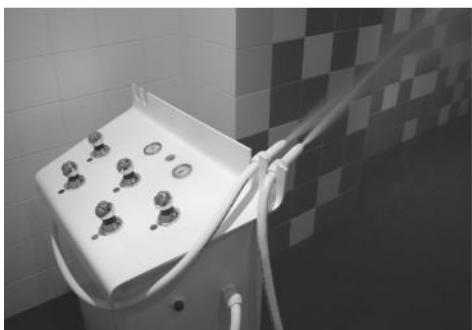

Массотерм Симфония

Туннель и стол для влажных процедур,

связанных с обертыванием и душем ВИШИ.

Закрытое устройство, насыщенное влагой.

Распыление горячей воды + генератор пара.

Проогрессирующий рост температуры

до установленного порога и таймер

процедуры (по окончании заданного времени

система отключается) позволяют

с комфортом для клиента проводить

процедуры по телу.

Размеры:

238 x 97 x 137 см.

238 x 137 x 157 см.

цена для городской воды **26 250** у.е.

цена для агрессивной воды **27 300** у.е.

Водоструйный душ Шарко (проникающий струйный массаж)

Специально разработан для ревматологии, лечения целлюлита и коррекции фигуры. Ударный массаж. Оборудование: кафедра или настенный блок управления с: ручным или термостатическим смесителем горячей и холодной воды, запорным вентилем, термометром, независимой подачей холодной струи для “шотландского” душа, регулятором давления в системе с возможностью создания избыточного давления.