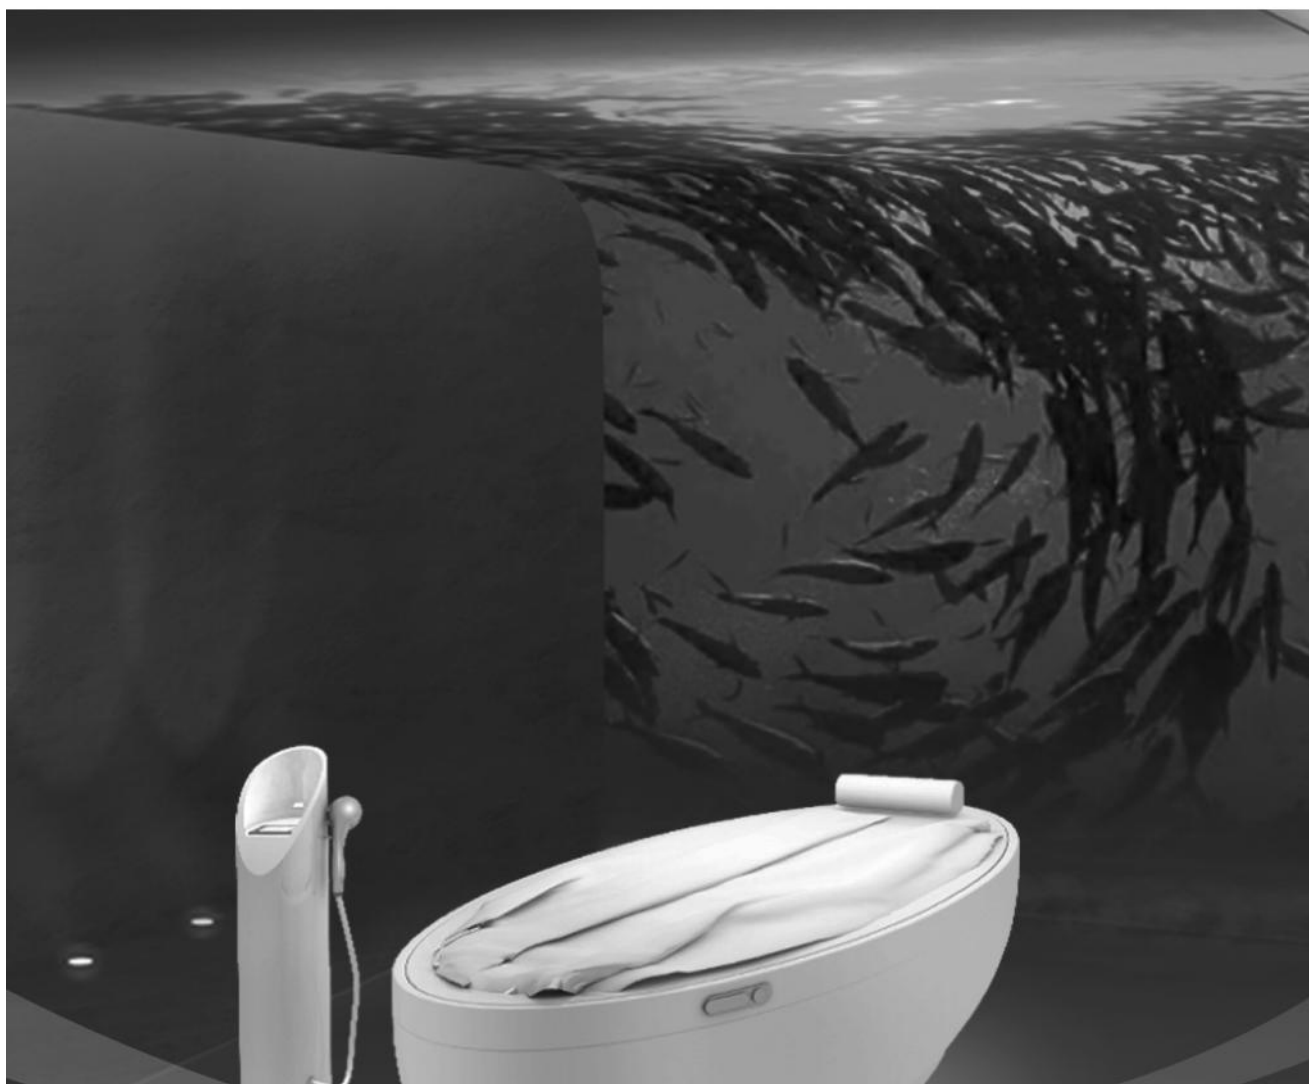

Кушетки массажные

Кушетка массажная MLK Physio

Усовершенствованная модель MLK ABS с опускающимися опорами для рук для специализированного использования в физиотерапевтических целях. Лежанка разделена на две секции.