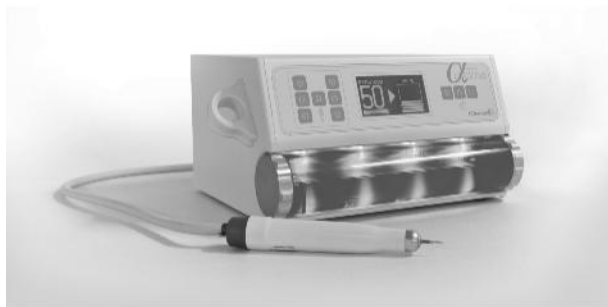

Аппарат для педикюра **Alfa Spray Ultima d**

Скорость вращения фрезы
от 2 000 до 50 000 об./мин.,
ручка с водяным охлаждением, реверс,
емкость для воды 350 мл.,
высота 14 см., длина - 24 см., ширина - 22 см.,
вес 3,6 кг., вес ручки 110 г.

3 245 у.е.